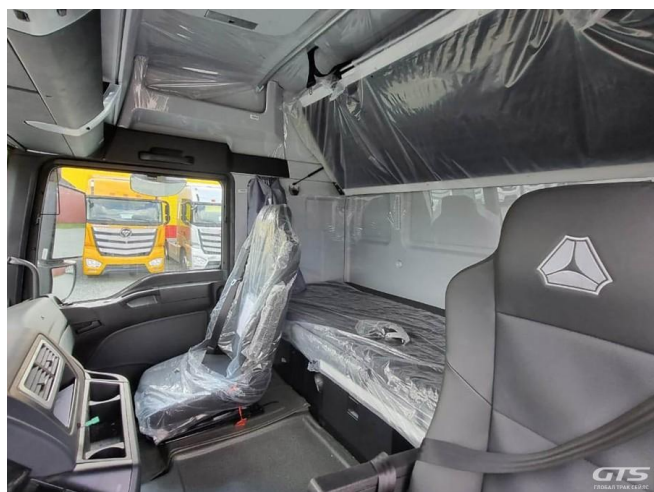

## Основные характеристики

Склад: Foton, Sitrak Екатеринбург	Пробег: 45
Колёсная формула: 6x2	Запасное колесо
КПП: Автоматическая	Мощность (л.с.): 540
Евронорма: 5	Инструментальный ящик
Спальных мест: Два	Подъёмная ось
Без пробега по РФ	Два бака
ABS	Кондиционер
Пневматическая подвеска	Магнитола